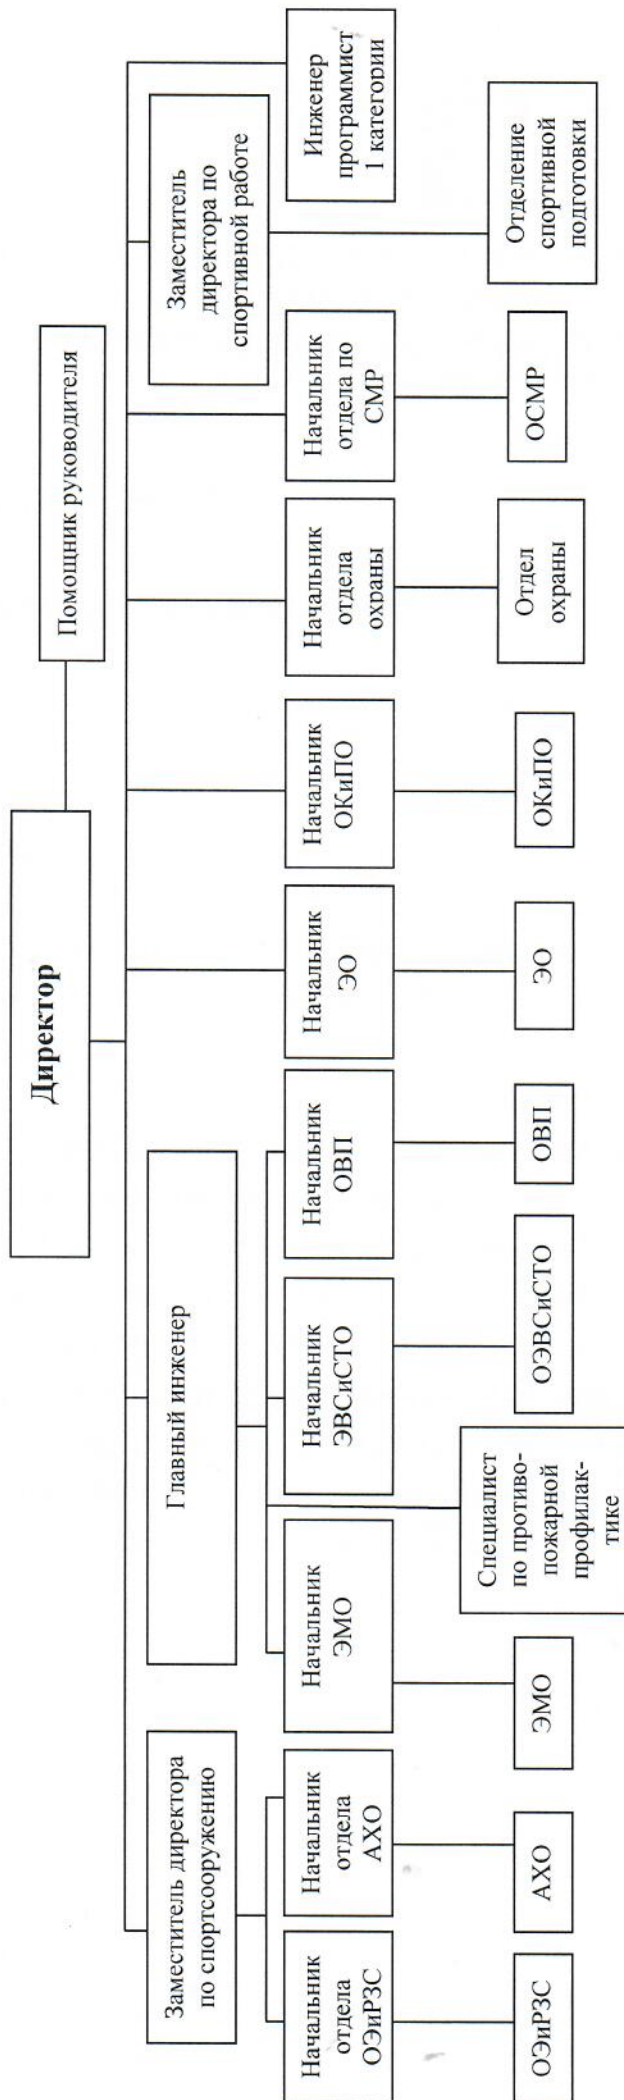

Организационная структура ГБУ ПО «СШ водных видов спорта»

ОЭиРЭС – отдел по эксплуатации и ремонту зданий и сооружений

АХО – административно-хозяйственный отдел

ЭМО – энергомеханический отдел

ОЭВСиСТО – отдел по эксплуатации вентиляционных систем, сан.-тех. и теплотехнического оборудования

ОВП – отдел водоподготовки

ЭО – экономический отдел

ОКиПО – отдел кадрового и правового обеспечения

ОСМР – отдел по спортивно массовой работе